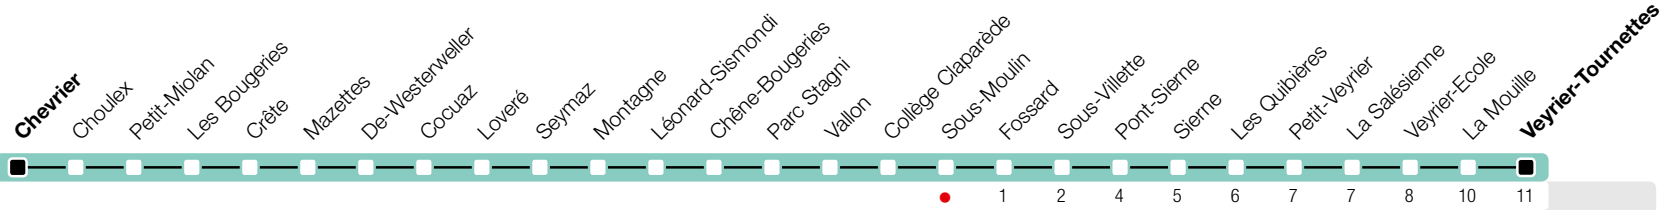

# Sous-Moulin

Zone 10

Suivez l'état du réseau en direct, avec l'app tpg 

## Veyrier-Tournettes

tpg.ch

Temps de parcours approximatifs

Tous les arrêts de cette ligne sont sur demande.