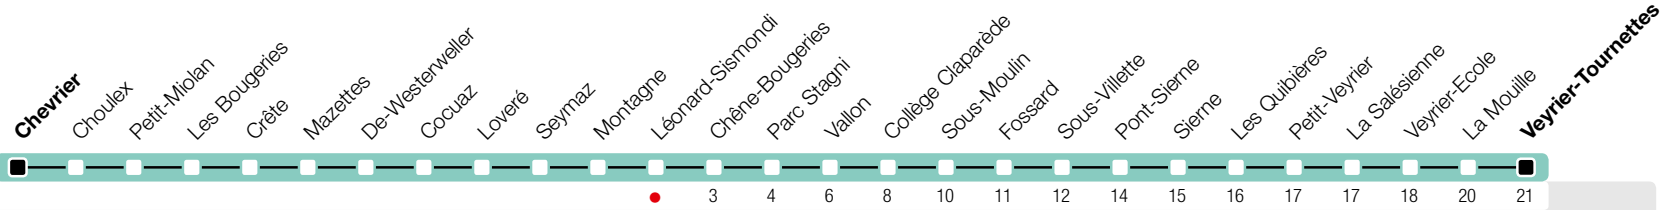

34

Léonard-Sismondi

Zone 10

Suivez l'état du réseau en direct, avec l'app tpg 

→ Veyrier-Tournettes

Tous les arrêts de cette ligne sont sur demande.

Horaire valable du 9 décembre 2018 au 14 décembre 2019

Horaire Normal