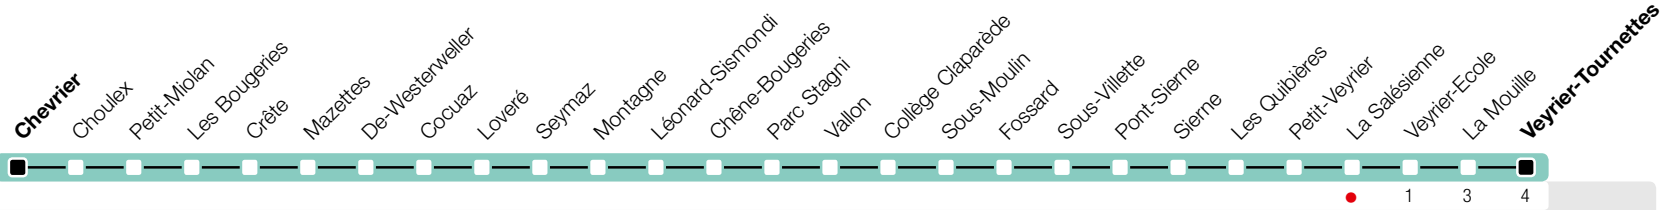

# La Salésienne

Zone 10

Suivez l'état du réseau en direct, avec l'app tpg 

→ Veyrier-Tournettes

Temps de parcours approximatifs

Tous les arrêts de cette ligne sont sur demande.