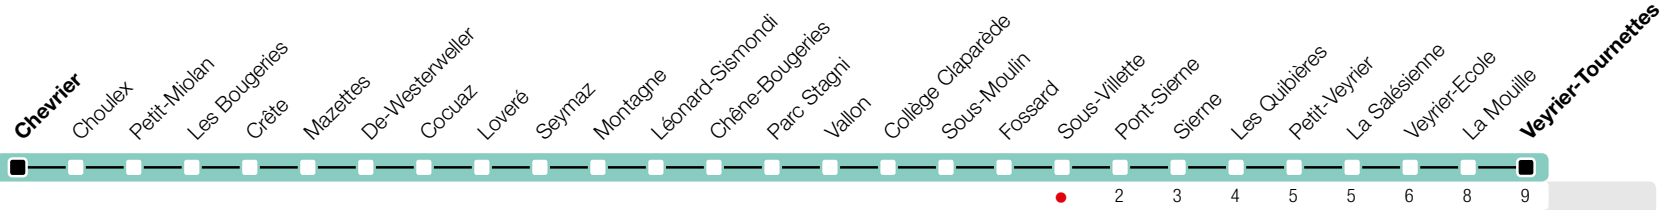

# Sous-Vilette

Zone 10

Suivez l'état du réseau en direct, avec l'app tpg

## Veyrier-Tournettes