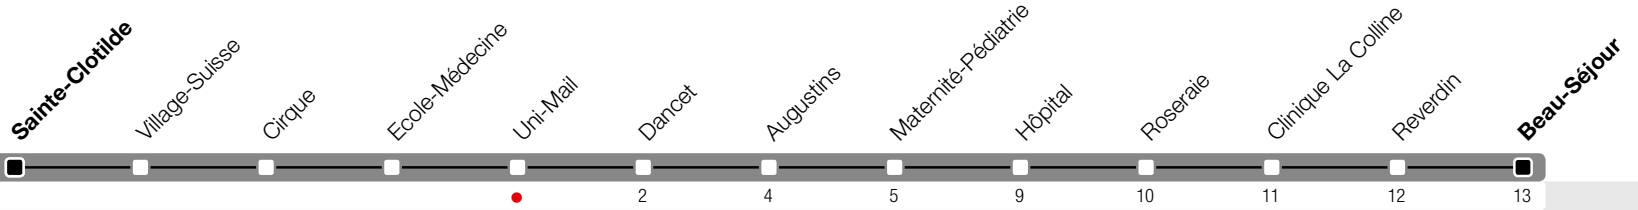

# Uni-Mail

Zone 10

Beau-Séjour

Suivez l'état du réseau en direct, avec l'app tpg 

tpg.ch

Temps de parcours approximatifs

Tous les arrêts de cette ligne sont sur demande.

## Horaire valable du 9 décembre 2018 au 14 décembre 2019