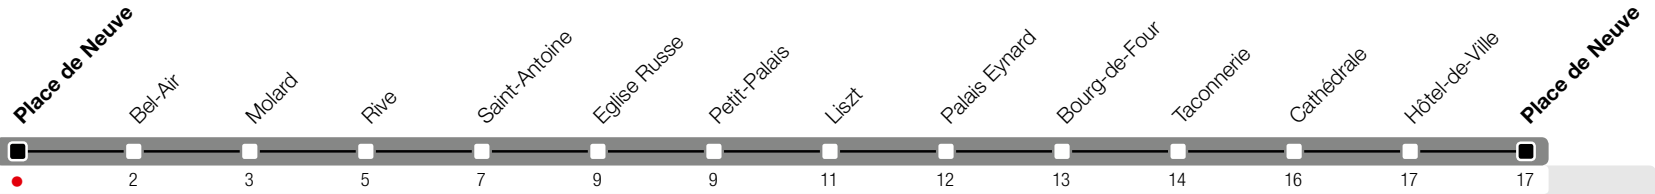

# Place de Neuve

Zone 10

Suivez l'état du réseau en direct, avec l'app tpg 

Ligne circulaire desservant la Vieille-Ville

**Horaire valable du 9 décembre 2018 au 14 décembre 2019**