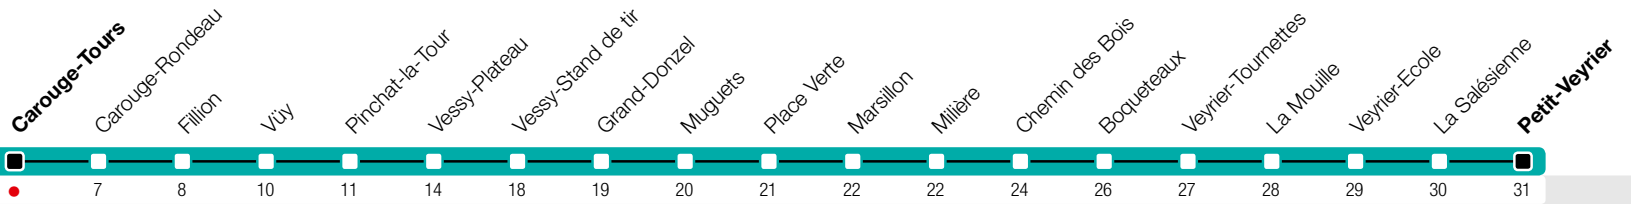

Carouge-Tours

Zone 10

Suivez l'état du réseau en direct, avec l'app tpg 

Petit-Veyrier

tpg.ch

Temps de parcours approximatifs

Tous les arrêts de cette ligne sont sur demande.

Horaire valable du 9 décembre 2018 au 14 décembre 2019

Horaire Normal

+
HORAIRE DIMANCHE: 25 décembre (Noël), 1er janvier (Nouvel An), 19 avril (Vendredi-Saint), 22 avril (Lundi de Pâques), 30 mai (Ascension), 10 juin (Lundi de Pentecôte), 1er août (Fête Nationale Suisse), 5 septembre (Jeûne Genevois)