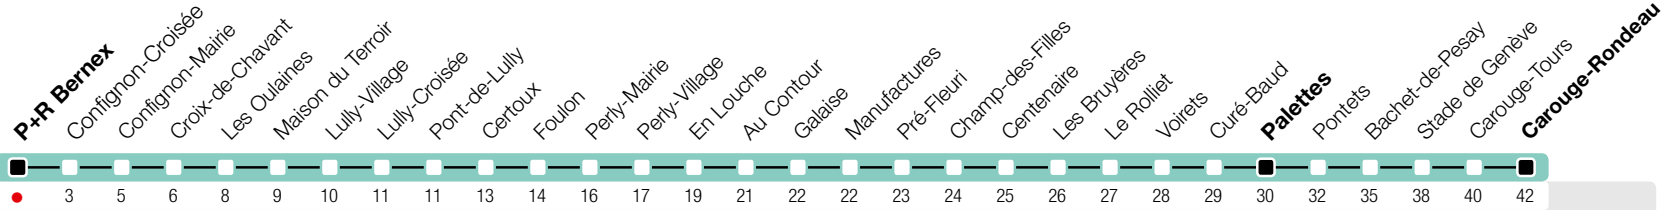

# P+R Bernex

Zone 10

## Palettes/Carouge-Rondeau

Tous les arrêts de cette ligne sont sur demande.