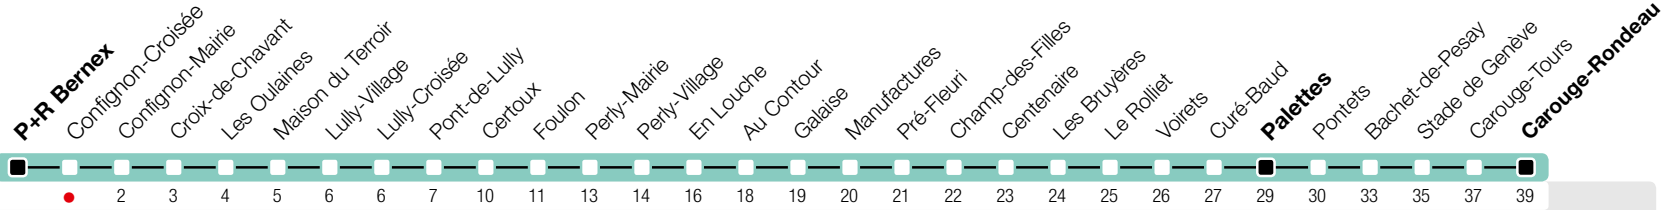

42

Confignon-Croisée

Zone 10

Suivez l'état du réseau en direct, avec l'app tpg 

Palettes/Carouge-Rondeau

tpg.ch

Temps de parcours approximatifs

Tous les arrêts de cette ligne sont sur demande.