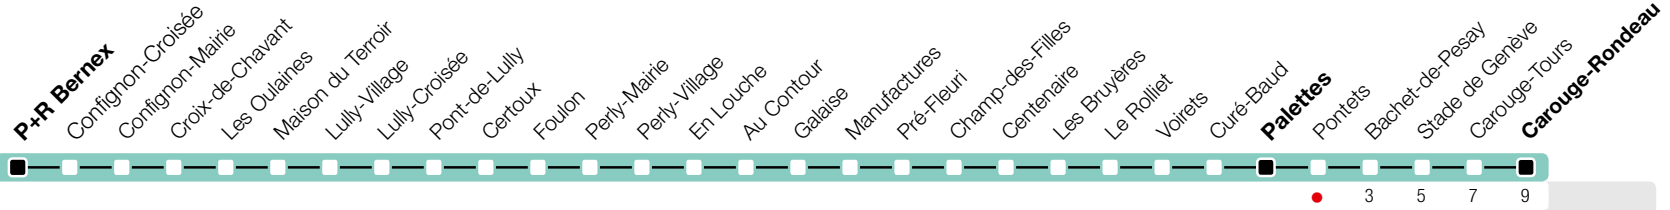

42

Pontets

Zone 10

Suivez l'état du réseau en direct, avec l'app tpg 

→ Carouge-Rondeau

Temps de parcours approximatifs

Tous les arrêts de cette ligne sont sur demande.

Horaire valable du 9 décembre 2018 au 14 décembre 2019