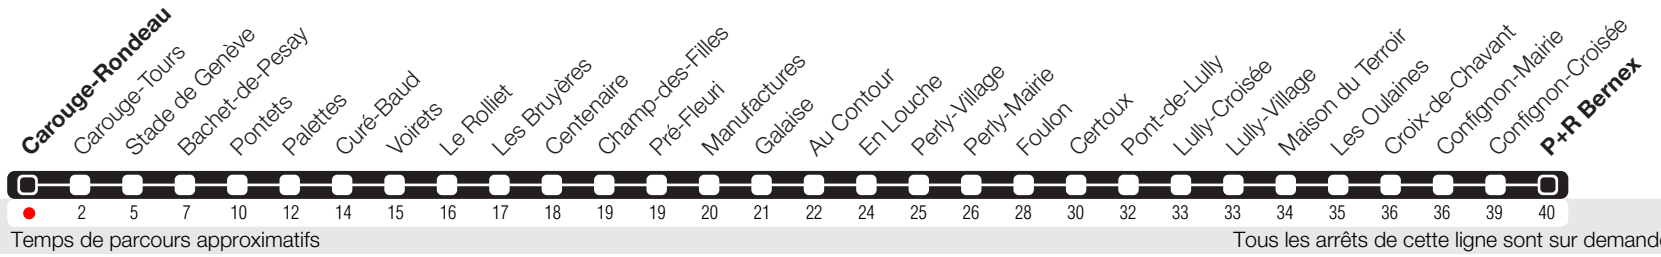

Carouge-Rondeau

Zone 10

Suivez l'état du réseau en direct, avec l'app tpg

➔ P+R Bernex

Horaires valables du 7 janvier au 14 décembre 2019

Horaires Normaux

+ HORAIRES DIMANCHE: 19 avril (Vendredi-Saint), 22 avril (Lundi de Pâques), 30 mai (Ascension), 10 juin (Lundi de Pentecôte), 1er août (Fête Nationale Suisse), 5 septembre (Jeûne Genevois)

Horaires Vacances

+ du 16 au 24 février, du 18 au 28 avril, du 29 juin au 25 août, du 19 au 27 octobre

	Lundi-Vendredi	Samedi	Dimanche	Lundi-Vendredi
04				
05	57	55		57
06	17 38 57	40		17 38 57
07	13 27 42 54	25		18 38 58
08	13 29 51	10 55		18 38 59
09	21 51	40		39
10	21 46	25		19 59
11	15 45	10 55		39
12	15 34 50	30		10 40
13	10 45	00 30		10 40
14	15 45	00 30		10 40
15	15 46	00 30		08 36
16	08 19 36 52	00 30		03 28 49
17	09 26 41 56	00 30		10 31 52
18	10 25 40 55	00 30		13 34 55
19	22 51	00 30		22 51
20	20 50	19		18 49
21				
22				
23				
00				
01				
02				
03				