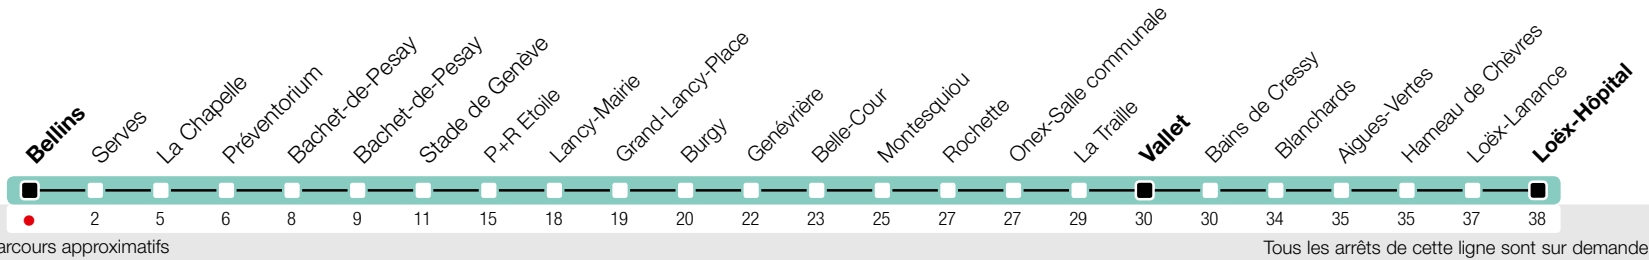

43

Bellins

Zone 10

Suivez l'état du réseau en direct, avec l'app tpg 

→ Vallet/Loëx-Hôpital

Horaire valable du 9 décembre 2018 au 14 décembre 2019

Horaire Normal

HORAIRE DIMANCHE: 25 décembre (Noël), 1er janvier (Nouvel An), 19 avril (Vendredi-Saint), 22 avril (Lundi de Pâques), 30 mai (Ascension), 10 juin (Lundi de Pentecôte), 1er août (Fête Nationale Suisse), 5 septembre (Jeûne Genevois)

Horaire Vacances

Du 22 décembre au 6 janvier, du 16 au 24 février, du 18 au 28 avril, du 29 juin au 25 août, du 19 au 27 octobre

🕒	Lundi-Vendredi	Samedi	Dimanche	Lundi-Vendredi
04				
05	31	32		31
06	01 30 58	01 31	02 32	01 30 58
07	11 26 43	01 31	02 32	12 28 45
08	00 16 31 51	01 31	02 32	02 18 33 53
09	13 28 58	01 31	02 32	14 30
10	28 58	01 31	02 32	00 29 59
11	28 58	01 31	01 31	29 59
12	28 58	01 31	01 31	29 59
13	28 58	01 31	01 31	29 59
14	28 58	01 31	01 31	29 59
15	32 56	01 31	01 32	33 58
16	11 27 44 59	01 31	02 32	13 29 44 59
17	15 33 48	01 31	02 32	14 30 45
18	05 20 35 50	01 31	02 32	01 16 32 47
19	05 31	01 31	02 32	02 31
20	01 31	01 31	02 32	01 31
21	02 32	02 32	02 32	02 32
22	02 32 ^a	02 32 ^a	02 32 ^a	02 32 ^a
23	02 32 ^a	02 32 ^a	02 32 ^a	02 32 ^a
00	02 ^a	02 ^a	02 ^a	02 ^a
01				
02				
03				

^a Arrêts desservis jusqu'à Vallet.