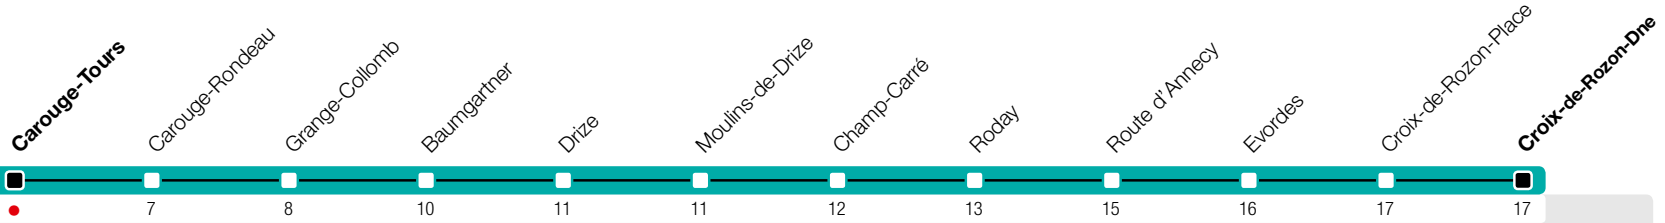

Carouge-Tours

Zone 10

Suivez l'état du réseau en direct, avec l'app tpg 

Croix-de-Rozon-Douane

tpg.ch

Temps de parcours approximatifs

Tous les arrêts de cette ligne sont sur demande.

Horaire valable du 9 décembre 2018 au 14 décembre 2019