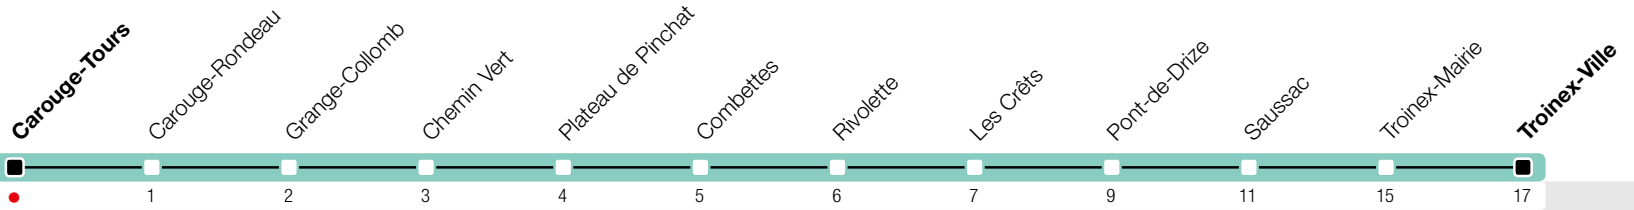

45

Carouge-Tours

Zone 10

Suivez l'état du réseau en direct, avec l'app tpg 

→ Troinex-Ville

Temps de parcours approximatifs

Tous les arrêts de cette ligne sont sur demande.

Horaire valable du 9 décembre 2018 au 14 décembre 2019