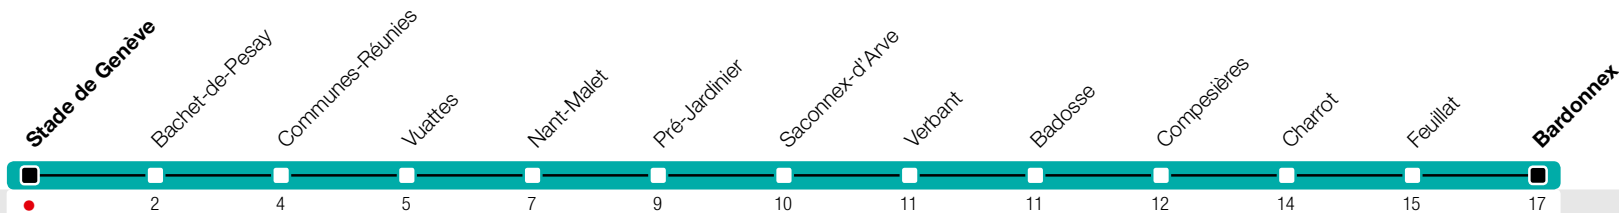

46

Stade de Genève

Zone 10

Bardonnex

tpg

Available on the App Store

ANDROID APP ON Google play

m.tpg.ch

Temps de parcours approximatifs

Tous les arrêts de cette ligne sont sur demande.

Horaire valable du 10 décembre 2017 au 8 décembre 2018

Horaire Normal

+
HORAIRE DIMANCHE: 25 décembre (Noël), 1er janvier (Jour de l'An), 30 mars (Vendredi-Saint), 2 avril (Lundi de Pâques), 10 mai (Ascension), 21 mai (Lundi de Pentecôte), 1er août (Fête Nationale Suisse), 6 septembre (Jeûne Genevois)