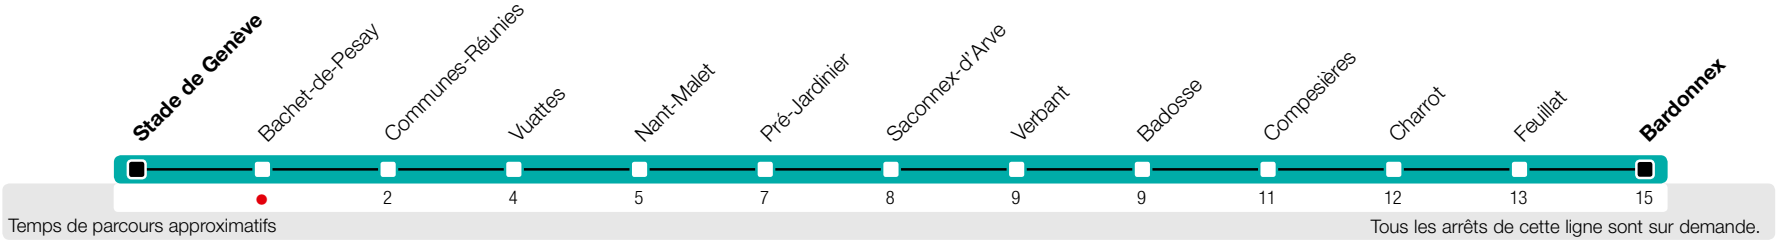

Bachet-de-Pesay

Zone 10

Suivez l'état du réseau en direct, avec l'app tpg 

→ Bardonnex

Horaire valable du 9 décembre 2018 au 14 décembre 2019

Horaire Normal

+ HORAIRE DIMANCHE: 25 décembre (Noël), 1er janvier (Nouvel An), 19 avril (Vendredi-Saint), 22 avril (Lundi de Pâques), 30 mai (Ascension), 10 juin (Lundi de Pentecôte), 1er août (Fête Nationale Suisse), 5 septembre (Jeûne Genevois)