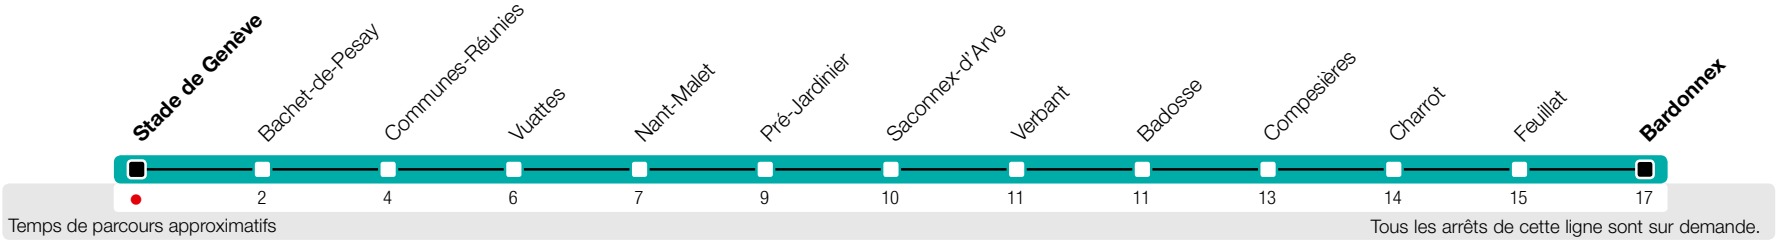

Stade de Genève

Zone 10

Bardonnex

Suivez l'état du réseau en direct, avec l'app tpg 

Horaire valable du 9 décembre 2018 au 14 décembre 2019

Horaire Normal

+ HORAIRE DIMANCHE: 25 décembre (Noël), 1er janvier (Nouvel An), 19 avril (Vendredi-Saint), 22 avril (Lundi de Pâques), 30 mai (Ascension), 10 juin (Lundi de Pentecôte), 1er août (Fête Nationale Suisse), 5 septembre (Jeûne Genevois)