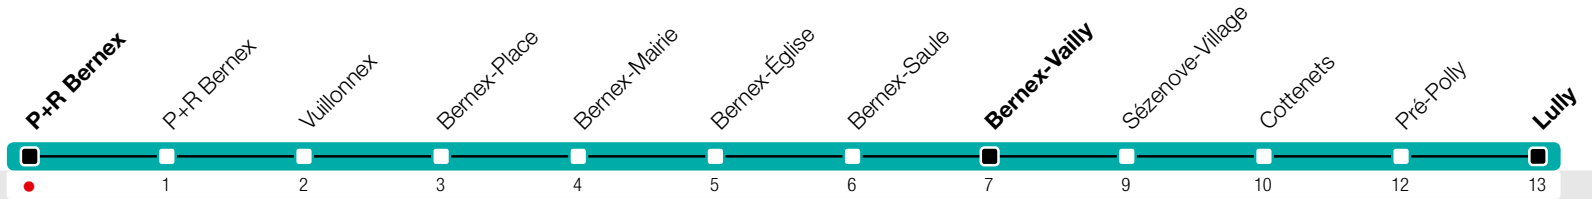

P+R Bernex

Zone 10

→ Bernex-Vailly/Lully

m.tpg.ch

Temps de parcours approximatifs

Horaire valable du 11 février au 9 décembre 2017

Horaire Normal

+
HORAIRE DIMANCHE: les 14 et 17 avril 2017, le 25 mai 2017,
le 5 juin 2017, le 1er août 2017, le 7 septembre 2017.

^a Arrêts desservis jusqu'à Bernex-Vailly.
 Circule les nuits du vendredi au samedi. Arrêts desservis jusqu'à Bernex-Vailly.