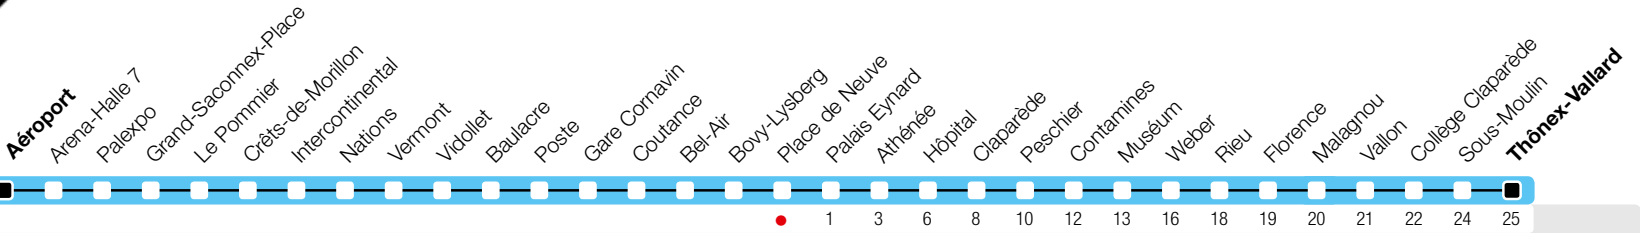

Place de Neuve

Zone 10

Thônex-Vallard

tpg

Available on the App Store

ANDROID APP ON Google play

m.tpg.ch

Temps de parcours approximatifs

Tous les arrêts de cette ligne sont sur demande.

Horaire valable du 10 décembre 2017 au 8 décembre 2018

Horaire Normal

+ HORAIRE DIMANCHE: 25 décembre (Noël), 1er janvier (Jour de l'An), 30 mars (Vendredi-Saint), 2 avril (Lundi de Pâques), 10 mai (Ascension), 21 mai (Lundi de Pentecôte), 1er août (Fête Nationale Suisse), 6 septembre (Jeûne Genevois)

☾ Circule les nuits du vendredi au samedi.