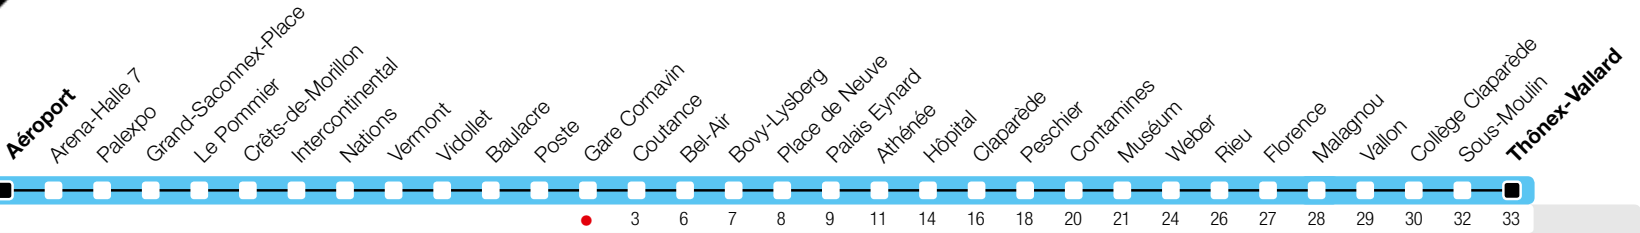

# Gare Cornavin

Zone 10

Thônex-Vallard

tpg

Available on the App Store

ANDROID APP ON Google play

m.tpg.ch

## Horaire valable du 10 décembre 2017 au 8 décembre 2018