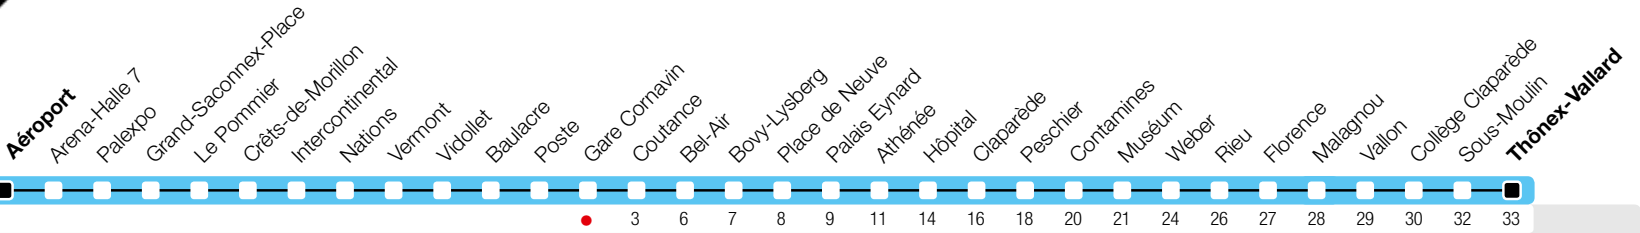

Gare Cornavin

Zone 10

Thônex-Vallard

tpg

Available on the App Store

ANDROID APP ON Google play

m.tpg.ch

Horaire valable du 10 décembre 2017 au 8 décembre 2018