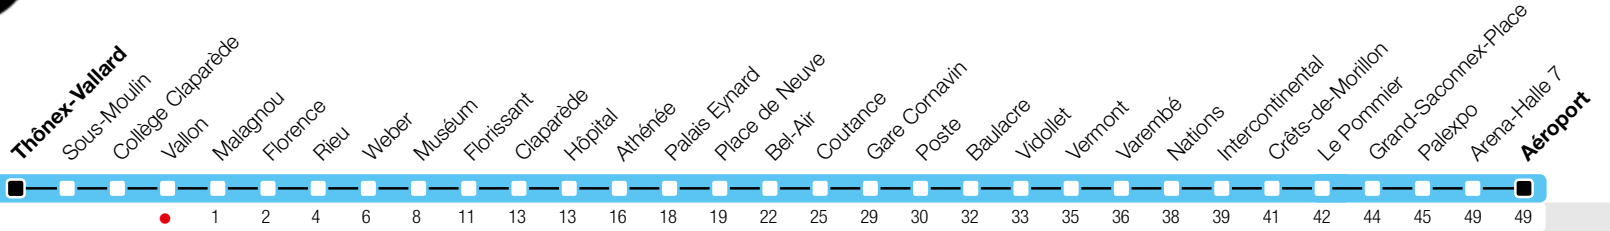

# Vallon

Zone 10

Aéroport

Suivez l'état du réseau en direct, avec l'app tpg

**tpg**

tpg.ch

Tous les arrêts de cette ligne sont sur demande.

☾ Circule les nuits du vendredi et du samedi. Arrêts desservis jusqu'à Palexpo.