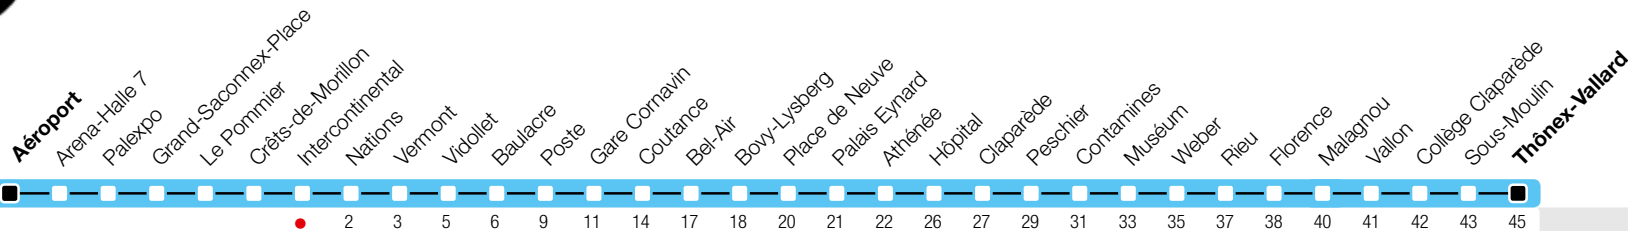

# Intercontinental

Zone 10

Suivez l'état du réseau en direct, avec l'app tpg 

Thônex-Vallard

**tpg**

tpg.ch

Temps de parcours approximatifs

Tous les arrêts de cette ligne sont sur demande.