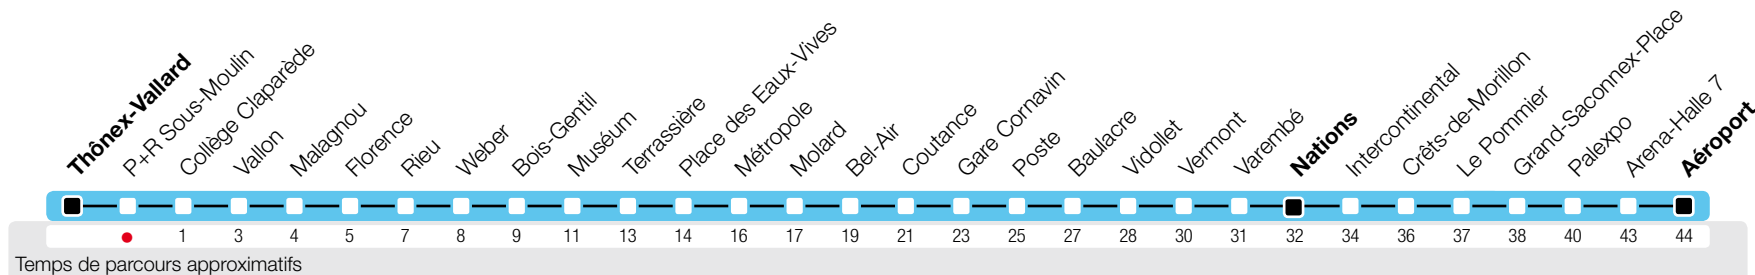

P+R Sous-Moulin

Zone 10

→ Nations/Palexpo/Aéroport

Horaire valable jusqu'au 8 décembre 2012

L'horaire Grandes Vacances sera affiché avant sa période d'application (30 juin 2012).

Horaire Normal

HORAIRE DIMANCHE: les 6 et 9 avril 2012, les 17 et 28 mai 2012, le 1er août 2012, le 6 septembre 2012.

^a Ne circule que les nuits du vendredi au samedi. Arrêts desservis jusqu'à Palexpo.
^s Arrêts desservis jusqu'à Palexpo.

5Allerpsm02