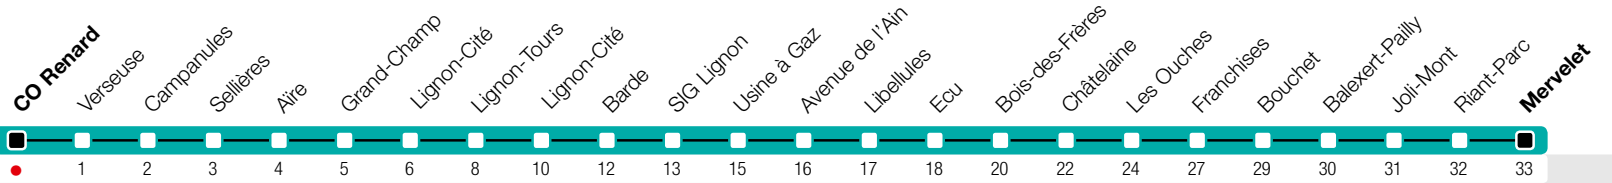

CO Renard

Zone 10

Mervelet

m.tpg.ch

Temps de parcours approximatifs

Tous les arrêts de cette ligne sont sur demande.

Horaire valable du 10 décembre 2017 au 8 décembre 2018

Horaire Normal