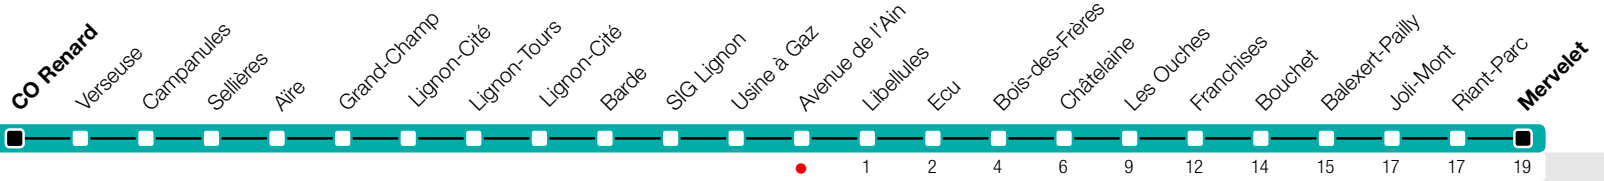

Avenue de l'Ain

Zone 10

Mervelet

Suivez l'état du réseau en direct, avec l'app tpg 

Temps de parcours approximatifs

Tous les arrêts de cette ligne sont sur demande.

Horaire valable du 9 décembre 2018 au 14 décembre 2019