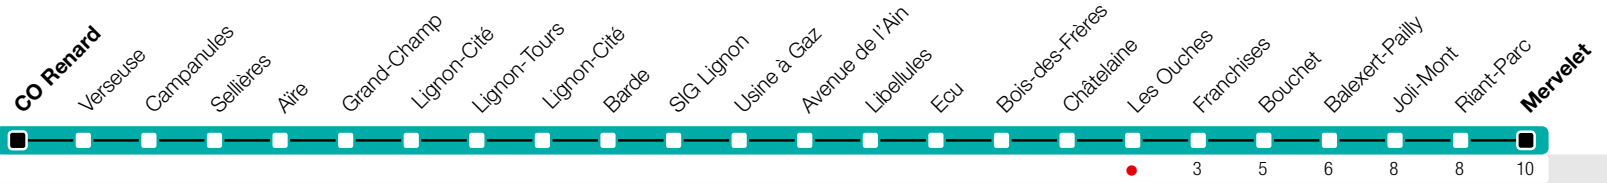

Les Ouches

Zone 10

Mervelet

Suivez l'état du réseau en direct, avec l'app tpg 

Tous les arrêts de cette ligne sont sur demande.

Horaire valable du 9 décembre 2018 au 14 décembre 2019

Horaire Normal

HORAIRE DIMANCHE: 25 décembre (Noël), 1er janvier (Nouvel An), 19 avril (Vendredi-Saint), 22 avril (Lundi de Pâques), 30 mai (Ascension), 10 juin (Lundi de Pentecôte), 1er août (Fête Nationale Suisse), 5 septembre (Jeûne Genevois)