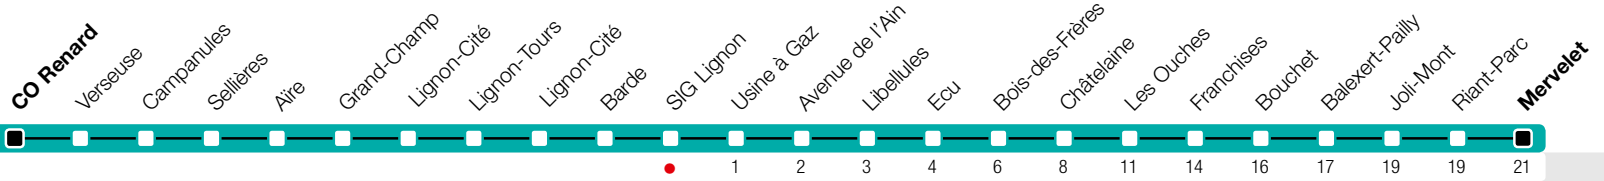

SIG Lignon

Zone 10

Mervelet

Suivez l'état du réseau en direct, avec l'app tpg 

Tous les arrêts de cette ligne sont sur demande.

Horaire valable du 9 décembre 2018 au 14 décembre 2019

Horaire Normal

+ HORAIRE DIMANCHE: 25 décembre (Noël), 1er janvier (Nouvel An), 19 avril (Vendredi-Saint), 22 avril (Lundi de Pâques), 30 mai (Ascension), 10 juin (Lundi de Pentecôte), 1er août (Fête Nationale Suisse), 5 septembre (Jeûne Genevois)