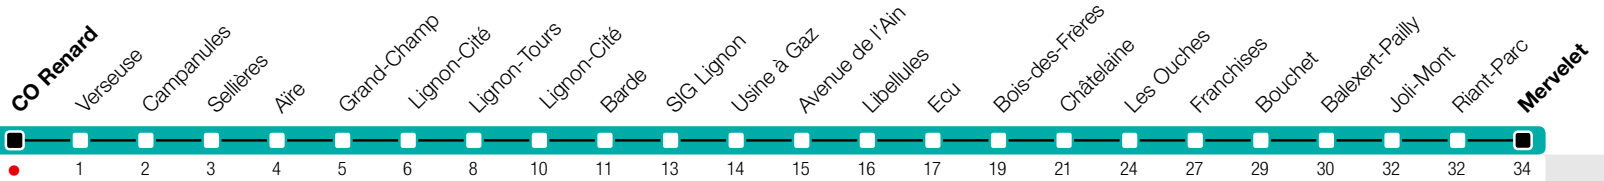

# CO Renard

Zone 10

Mervelet

Suivez l'état du réseau en direct, avec l'app tpg 

## Horaire valable du 9 décembre 2018 au 14 décembre 2019