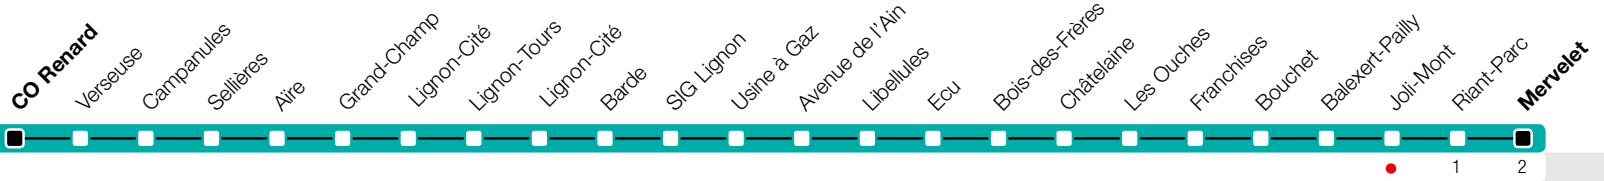

Joli-Mont

Zone 10

Mervelet

Suivez l'état du réseau en direct, avec l'app tpg 

Temps de parcours approximatifs

Tous les arrêts de cette ligne sont sur demande.

Horaire valable du 9 décembre 2018 au 14 décembre 2019