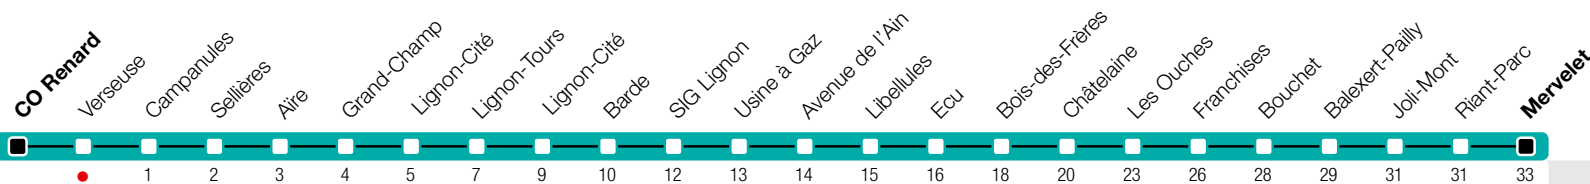

Verseuse

Zone 10

Mervelet

Suivez l'état du réseau en direct, avec l'app tpg

tpg

tpg.ch

Temps de parcours approximatifs

Tous les arrêts de cette ligne sont sur demande.

^b Ne dessert pas les arrêts Lignon-Cité et Lignon-Tours.