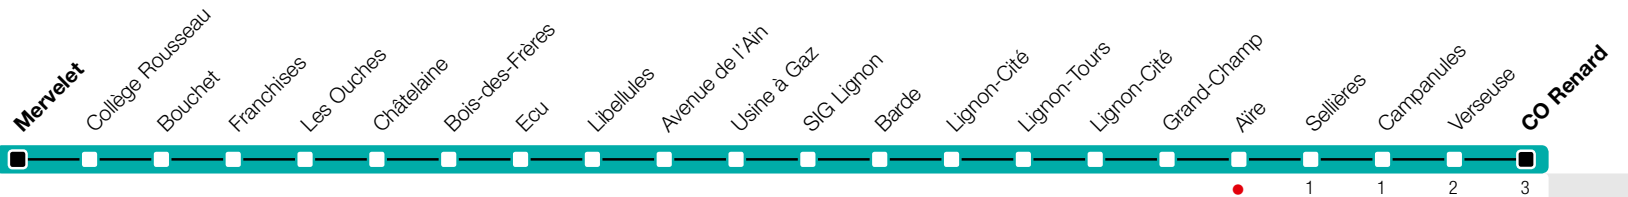

Aïre

Zone 10

CO Renard

Suivez l'état du réseau en direct, avec l'app tpg 

Temps de parcours approximatifs

Tous les arrêts de cette ligne sont sur demande.

Horaire valable du 9 décembre 2018 au 14 décembre 2019