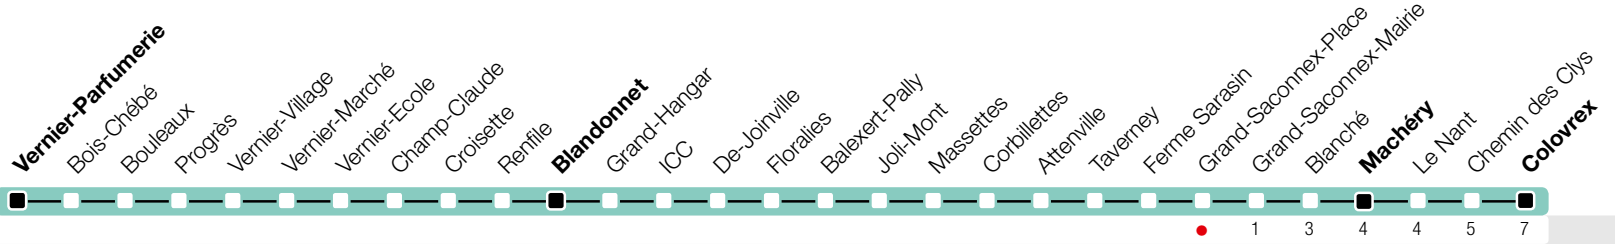

53

Grand-Saconnex-Place

Zone 10

Suivez l'état du réseau en direct, avec l'app tpg 

→ Machéry/Colovrex

tpg
tpg.ch

Temps de parcours approximatifs

Tous les arrêts de cette ligne sont sur demande.

Horaire valable du 9 décembre 2018 au 14 décembre 2019

Horaire Normal

+ HORAIRE DIMANCHE: 25 décembre (Noël), 1er janvier (Nouvel An), 19 avril (Vendredi-Saint), 22 avril (Lundi de Pâques), 30 mai (Ascension), 10 juin (Lundi de Pentecôte), 1er août (Fête Nationale Suisse), 5 septembre (Jeûne Genevois)

^a Arrêts desservis jusqu'à Colovrex.