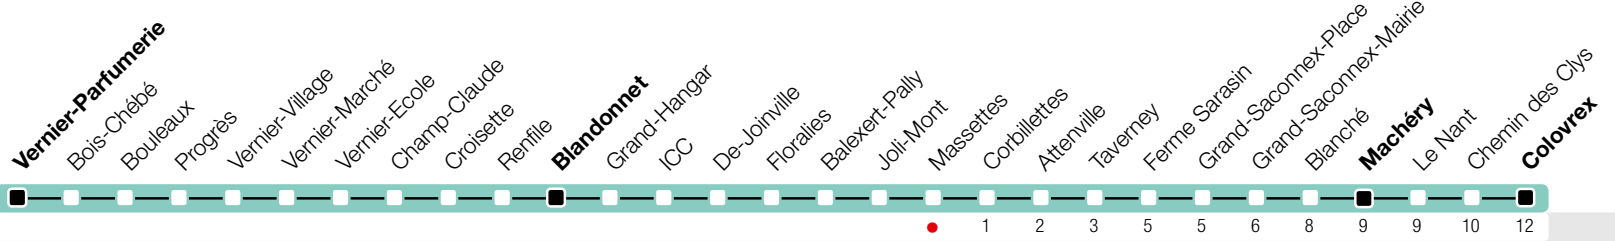

53

Massettes

Zone 10

Suivez l'état du réseau en direct, avec l'app tpg 

→ Machéry/Colovrex

tpg.ch

Temps de parcours approximatifs

Tous les arrêts de cette ligne sont sur demande.

Horaire valable du 9 décembre 2018 au 14 décembre 2019

Horaire Normal

+ HORAIRE DIMANCHE: 25 décembre (Noël), 1er janvier (Nouvel An), 19 avril (Vendredi-Saint), 22 avril (Lundi de Pâques), 30 mai (Ascension), 10 juin (Lundi de Pentecôte), 1er août (Fête Nationale Suisse), 5 septembre (Jeûne Genevois)

^a Arrêts desservis jusqu'à Colovrex.