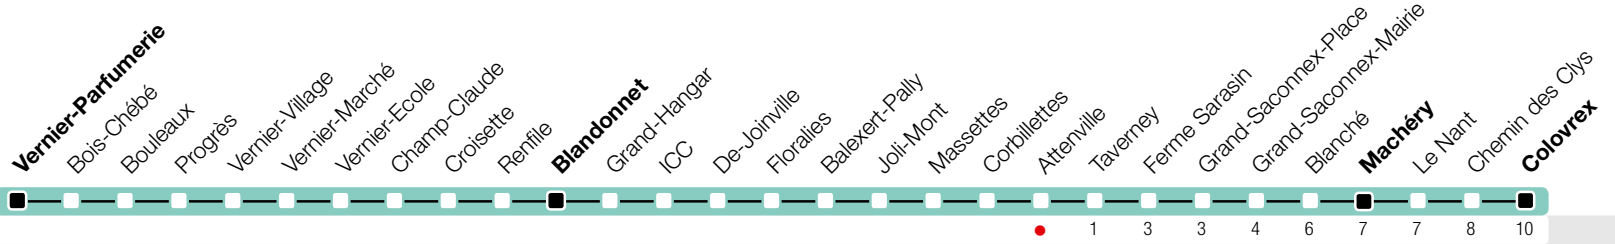

53

Attenville

Zone 10

Machéry/Colovrex

Suivez l'état du réseau en direct, avec l'app tpg 

tpg

tpg.ch

Temps de parcours approximatifs

Tous les arrêts de cette ligne sont sur demande.

Horaire valable du 9 décembre 2018 au 14 décembre 2019

Horaire Normal

+
HORAIRE DIMANCHE: 25 décembre (Noël), 1er janvier (Nouvel An), 19 avril (Vendredi-Saint), 22 avril (Lundi de Pâques), 30 mai (Ascension), 10 juin (Lundi de Pentecôte), 1er août (Fête Nationale Suisse), 5 septembre (Jeûne Genevois)

^a Arrêts desservis jusqu'à Colovrex.