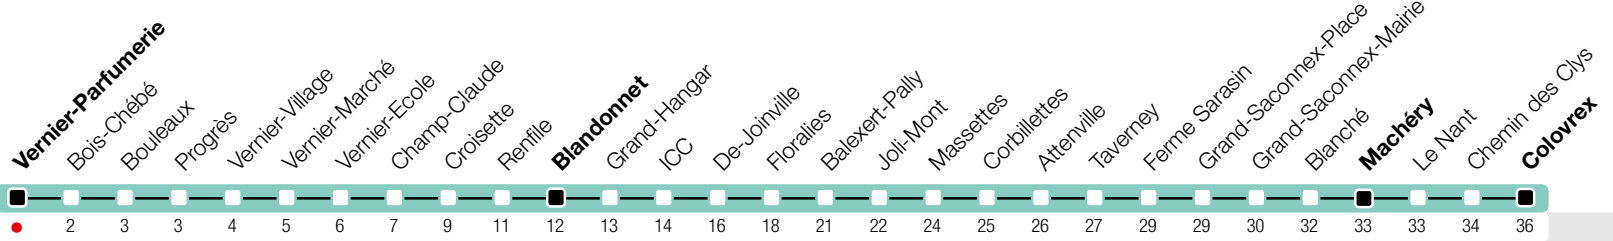

# Vernier-Parfumerie

Zone 10

Suivez l'état du réseau en direct, avec l'app tpg 

## Blandonnet/Machéry/Colovrex

**tpg**

tpg.ch

Temps de parcours approximatifs

Tous les arrêts de cette ligne sont sur demande.