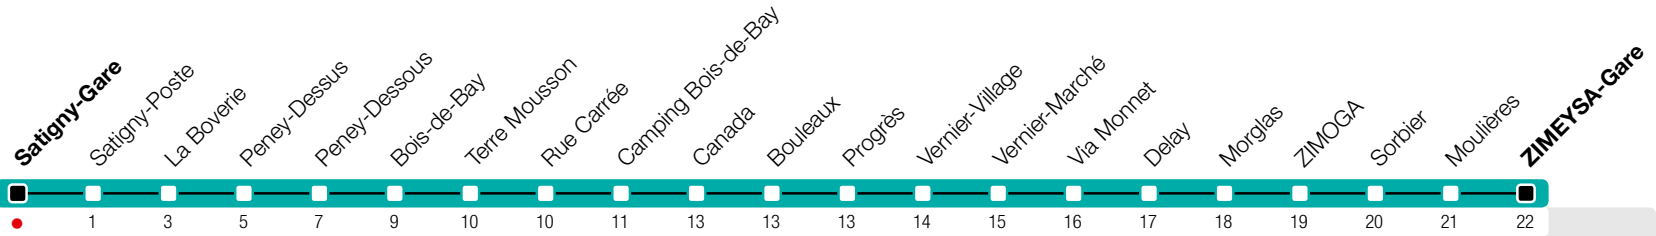

Satigny-Gare

Zone 10

Suivez l'état du réseau en direct, avec l'app tpg 

ZIMEYSA-Gare

tpg

tpg.ch

Temps de parcours approximatifs

Tous les arrêts de cette ligne sont sur demande.

Horaire valable du 9 décembre 2018 au 14 décembre 2019

Horaire Normal et Vacances

HORAIRE DIMANCHE: 25 décembre (Noël), 1er janvier (Nouvel An), 19 avril (Vendredi-Saint), 22 avril (Lundi de Pâques), 30 mai (Ascension), 10 juin (Lundi de Pentecôte), 1er août (Fête Nationale Suisse), 5 septembre (Jeûne Genevois)

	Lundi-Vendredi	Samedi	Dimanche	Lundi-Vendredi
04				
05				
06	03 33	33	33	
07	02 33	33	33	
08	03 35	35	35	
09	35	35	35	
10	35	35	35	
11	33	33	33	
12	04 34	34	34	
13	04 33	33	33	
14	04 34	34	34	
15	34	34	34	
16	04 33	33	34	
17	04 34	34	34	
18	02 34	34	34	
19	02 34	34	34	
20	03			
21				
22				
23				
00				
01				
02				
03				