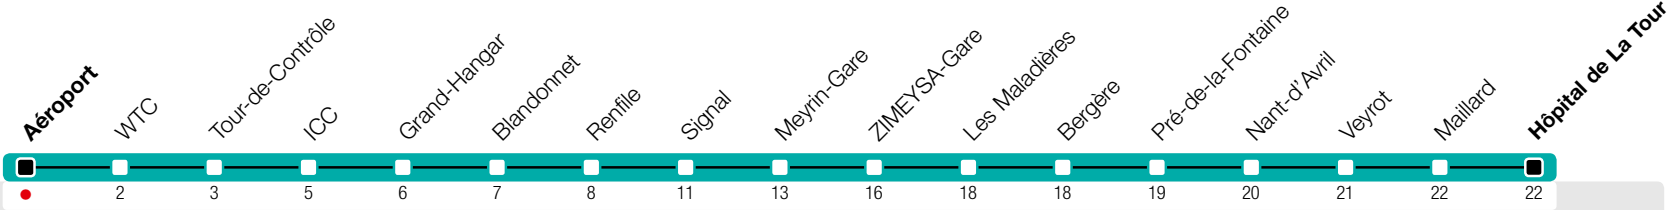

Aéroport

Zone 10

Hôpital de La Tour

Suivez l'état du réseau en direct, avec l'app tpg

tpg.ch

Temps de parcours approximatifs

Tous les arrêts de cette ligne sont sur demande.

Horaire valable du 9 décembre 2018 au 14 décembre 2019

Horaire Normal et Vacances

+
 HORAIRE DIMANCHE: 25 décembre (Noël), 1er janvier (Nouvel An), 19 avril (Vendredi-Saint), 22 avril (Lundi de Pâques), 30 mai (Ascension), 10 juin (Lundi de Pentecôte), 1er août (Fête Nationale Suisse), 5 septembre (Jeûne Genevois)