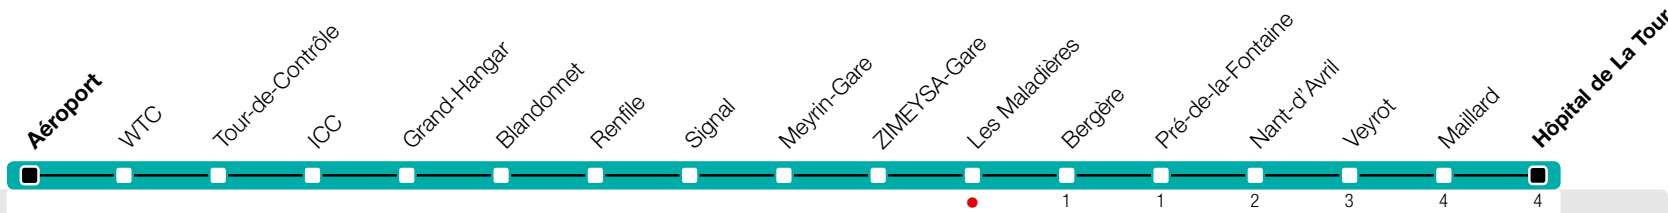

# Les Maladières

Zone 10

## Hôpital de La Tour

Suivez l'état du réseau en direct, avec l'app tpg

tpg.ch

Temps de parcours approximatifs

Tous les arrêts de cette ligne sont sur demande.

**Horaires valables du 9 décembre 2018 au 14 décembre 2019**