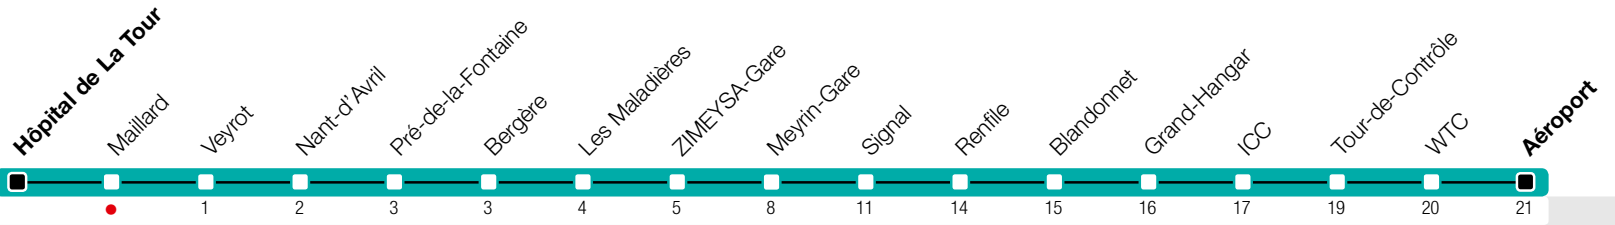

# Maillard

Zone 10

Aéroport

Suivez l'état du réseau en direct, avec l'app tpg

Tous les arrêts de cette ligne sont sur demande.

## Horaire valable du 9 décembre 2018 au 14 décembre 2019