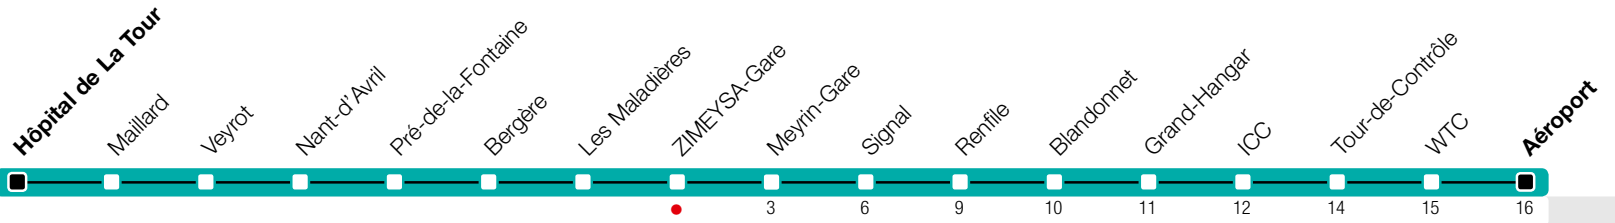

ZIMEYSA-Gare

Zone 10

Aéroport

Suivez l'état du réseau en direct, avec l'app tpg 

tpg.ch

Temps de parcours approximatifs

Tous les arrêts de cette ligne sont sur demande.

Horaire valable du 9 décembre 2018 au 14 décembre 2019

Horaire Normal et Vacances

+ HORAIRE DIMANCHE: 25 décembre (Noël), 1er janvier (Nouvel An), 19 avril (Vendredi-Saint), 22 avril (Lundi de Pâques), 30 mai (Ascension), 10 juin (Lundi de Pentecôte), 1er août (Fête Nationale Suisse), 5 septembre (Jeûne Genevois)