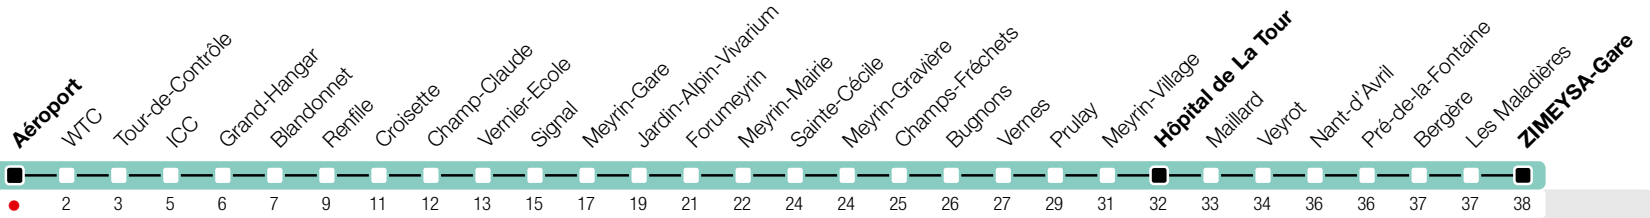

Aéroport

Zone 10

Suivez l'état du réseau en direct, avec l'app tpg 

Hôpital de La Tour/ZIMEYSA-Gare

tpg.ch

Temps de parcours approximatifs

Tous les arrêts de cette ligne sont sur demande.

Horaire valable du 9 décembre 2018 au 14 décembre 2019

Horaire Normal

+
HORAIRE DIMANCHE: 25 décembre (Noël), 1er janvier (Nouvel An), 19 avril (Vendredi-Saint), 22 avril (Lundi de Pâques), 30 mai (Ascension), 10 juin (Lundi de Pentecôte), 1er août (Fête Nationale Suisse), 5 septembre (Jeûne Genevois)

^a Arrêts desservis jusqu'à Hôpital de La Tour.