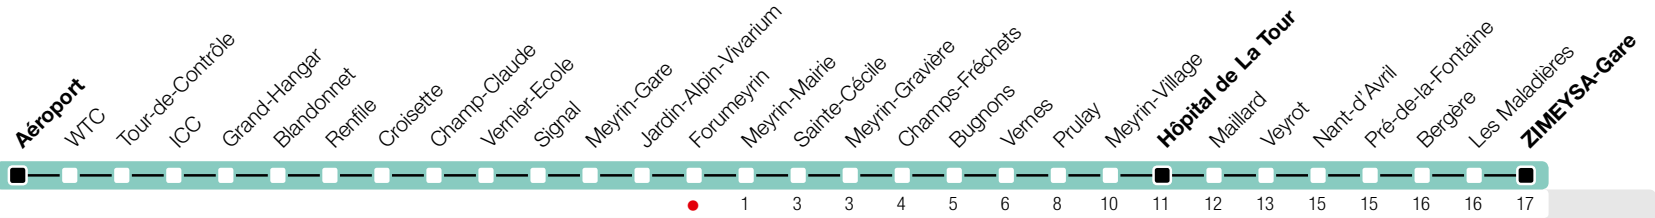

Forumeyrin

Zone 10

Suivez l'état du réseau en direct, avec l'app tpg

Hôpital de La Tour/ZIMEYSA-Gare

tpg.ch

Tous les arrêts de cette ligne sont sur demande.

Horaire valable du 9 décembre 2018 au 14 décembre 2019

Horaire Normal

+ HORAIRE DIMANCHE: 25 décembre (Noël), 1er janvier (Nouvel An), 19 avril (Vendredi-Saint), 22 avril (Lundi de Pâques), 30 mai (Ascension), 10 juin (Lundi de Pentecôte), 1er août (Fête Nationale Suisse), 5 septembre (Jeûne Genevois)

^a Arrêts desservis jusqu'à Hôpital de La Tour.