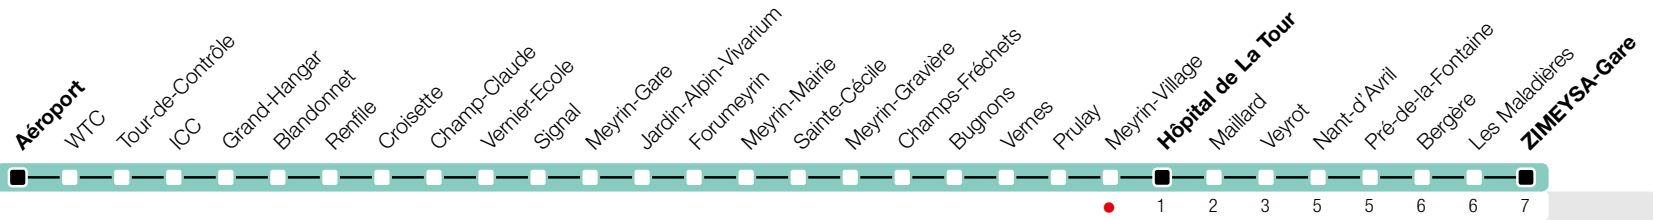

Meyrin-Village

Zone 10

Suivez l'état du réseau en direct, avec l'app tpg

Hôpital de La Tour/ZIMEYSA-Gare

tpg.ch

Temps de parcours approximatifs

Tous les arrêts de cette ligne sont sur demande.

Horaire valable du 9 décembre 2018 au 14 décembre 2019

^a Arrêts desservis jusqu'à Hôpital de La Tour.