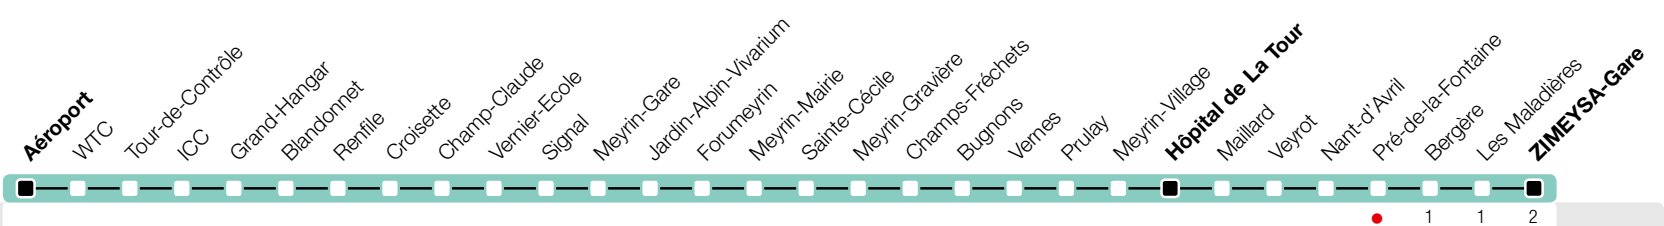

Pré-de-la-Fontaine

Zone 10

Suivez l'état du réseau en direct, avec l'app tpg

→ ZIMEYSA-Gare

Temps de parcours approximatifs

Tous les arrêts de cette ligne sont sur demande.

Horaire valable du 9 décembre 2018 au 14 décembre 2019