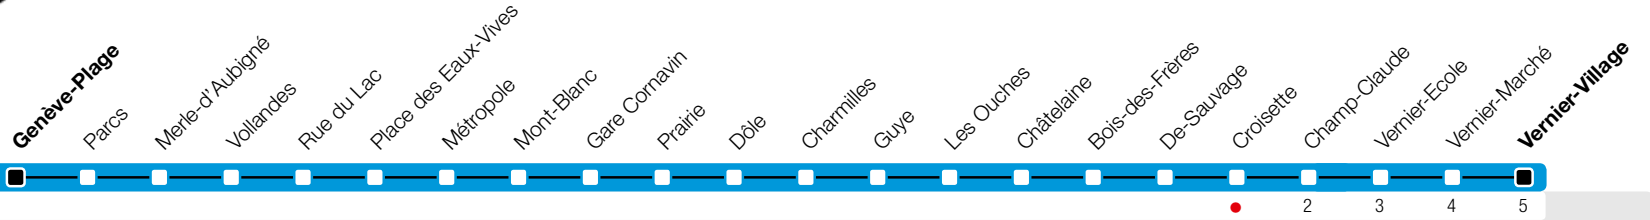

Croisette

Zone 10

Suivez l'état du réseau en direct, avec l'app tpg

→ Vernier-Village

Temps de parcours approximatifs

Tous les arrêts de cette ligne sont sur demande.

Horaire valable du 9 décembre 2018 au 14 décembre 2019

Horaire Normal

+ HORAIRE DIMANCHE: 25 décembre (Noël), 1er janvier (Nouvel An), 19 avril (Vendredi-Saint), 22 avril (Lundi de Pâques), 30 mai (Ascension), 10 juin (Lundi de Pentecôte), 1er août (Fête Nationale Suisse), 5 septembre (Jeûne Genevois)

☾ Circule les nuits du vendredi et du samedi.