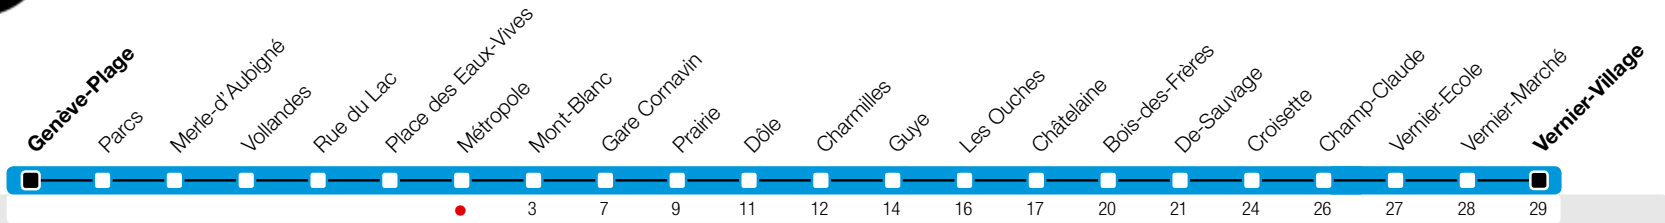

Métropole

Zone 10

Suivez l'état du réseau en direct, avec l'app tpg

Vernier-Village

tpg.ch

Horaire valable du 9 décembre 2018 au 14 décembre 2019

Horaire Normal

+ HORAIRE DIMANCHE: 25 décembre (Noël), 1er janvier (Nouvel An), 19 avril (Vendredi-Saint), 22 avril (Lundi de Pâques), 30 mai (Ascension), 10 juin (Lundi de Pentecôte), 1er août (Fête Nationale Suisse), 5 septembre (Jeûne Genevois)

☾ Circule les nuits du vendredi et du samedi.