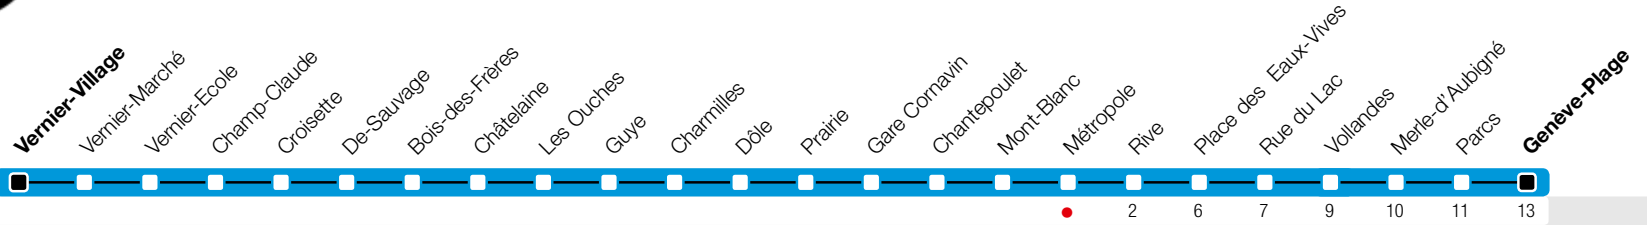

Métropole

Zone 10

Suivez l'état du réseau en direct, avec l'app tpg 

→ Genève-Plage

Temps de parcours approximatifs

Tous les arrêts de cette ligne sont sur demande.

Horaire valable du 9 décembre 2018 au 14 décembre 2019

Horaire Normal

+ HORAIRE DIMANCHE: 25 décembre (Noël), 1er janvier (Nouvel An), 19 avril (Vendredi-Saint), 22 avril (Lundi de Pâques), 30 mai (Ascension), 10 juin (Lundi de Pentecôte), 1er août (Fête Nationale Suisse), 5 septembre (Jeûne Genevois)

🕒 Circule les nuits du vendredi et du samedi. Arrêts desservis jusqu'à Rive.