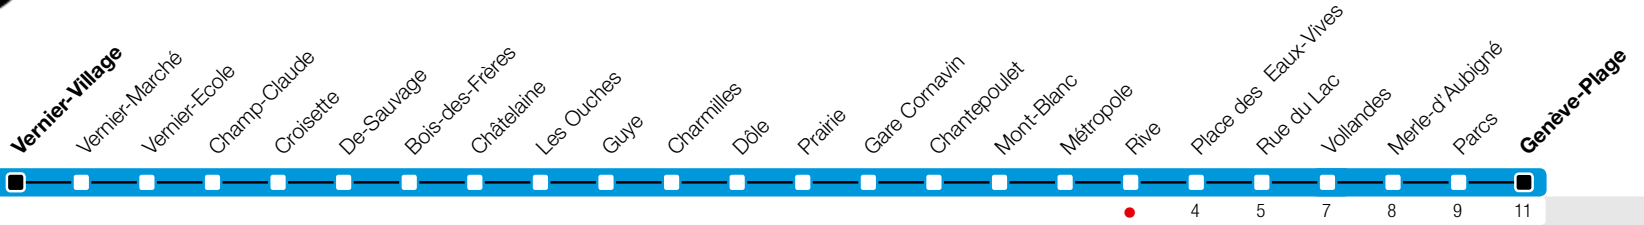

Rive

Zone 10

Suivez l'état du réseau en direct, avec l'app tpg 

Genève-Plage

tpg

tpg.ch

Temps de parcours approximatifs

Tous les arrêts de cette ligne sont sur demande.

Horaire valable du 9 décembre 2018 au 14 décembre 2019

Horaire Normal

+ HORAIRE DIMANCHE: 25 décembre (Noël), 1er janvier (Nouvel An), 19 avril (Vendredi-Saint), 22 avril (Lundi de Pâques), 30 mai (Ascension), 10 juin (Lundi de Pentecôte), 1er août (Fête Nationale Suisse), 5 septembre (Jeûne Genevois)

☾ Circule les nuits du vendredi et du samedi. Va à Vernier-Village via Place des Eaux-Vives. Prise en charge à l'arrêt de la ligne 10.