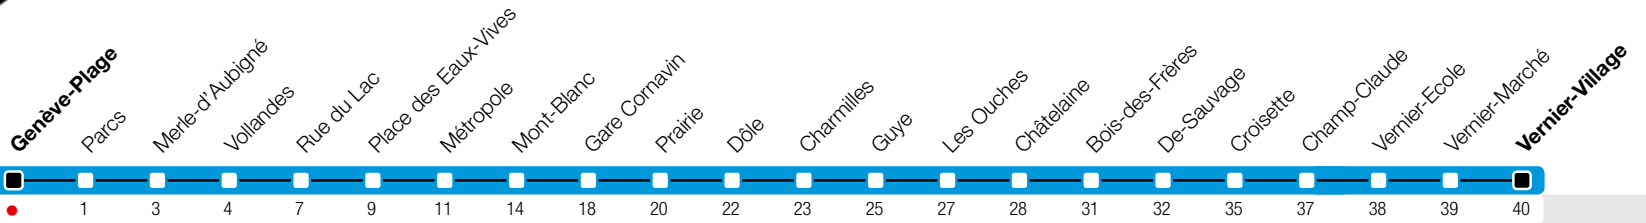

# Genève-Plage

Zone 10

Vernier-Village

Suivez l'état du réseau en direct, avec l'app tpg 

**tpg**

tpg.ch

## Horaire valable du 9 décembre 2018 au 14 décembre 2019

🌙 Circule les nuits du vendredi et du samedi.